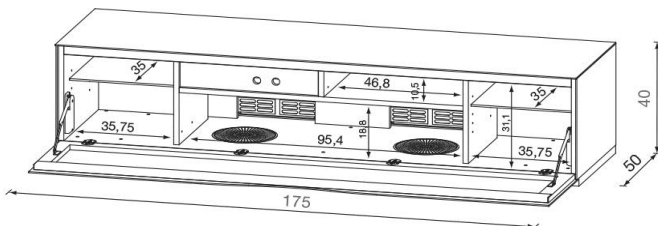

MU-MO273

HxBxT = 41,5x175x50 cm

uVP

MU-MO273NE	2'298.-
MU-MO273BI	2'398.-
MU-MO273GR	2'398.-