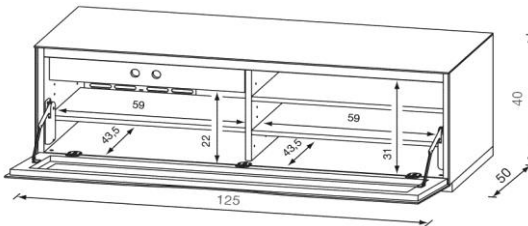

MU-MO110

HxBxT = 41,5x125x50 cm

uVP

MU-MO110NE	1'598.-
MU-MO110BI	1'698.-
MU-MO110GR	1'698.-