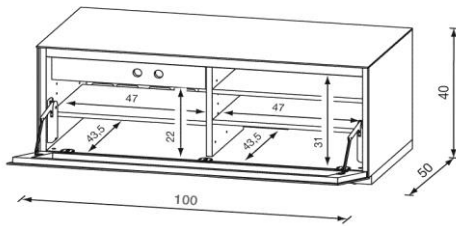

LINIE MODENA

Möbel freistehend mit Klappe und techn. Schublade (inkl. LED-Beleuchtung)

MU-MO104

HxBxT = 41,5x100x50 cm

uVP

MU-MO104NE	1'398.-
MU-MO104BI	1'568.-
MU-MO104GR	1'568.-