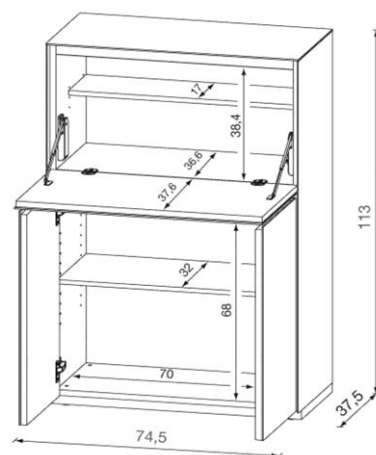

Sekretär

MU-VR275

HxBxT = 113x74,5x37,5 cm

uVP

MU-VR275NE	1'498.-
MU-VR275BI	1'698.-
MU-VR275GR	1'698.-
MU-VR275ANM	1'698.-
MU-VR275NEO	1'698.-
MU-VR275BIO	1'798.-