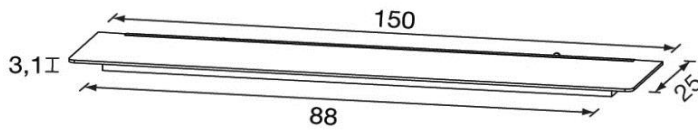

MU-AC162

HxBxT = 3,1x150x25 cm

uVP

MU-AC162NE	278.-
MU-AC162BI	298.-
MU-AC162GR	298.-

Glastablar mit Alukante