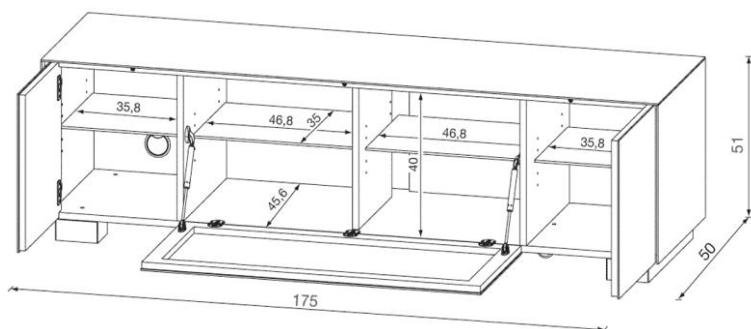

IR-durchlässige Klappe und zwei Türen

MU-MG175

HxBxT = 51x175x50 cm

Seiten und Deckglas Schwarz

uVP

MU-MG175NE-NE	1'398.-
MU-MG175NE-BI / Colour	1'448.-
MU-MG175NE-FU	1'498.-
Seiten und Deckglas Weiss	
MU-MG175BI-BI / NE / Colour	1'498.-
MU-MG175BI-FU	1'568.-

Frontglasfarbe gem. Auswahl S.22

Bildschirmhalterungen

Skizzen siehe Seite 13

Bildschirmhalterungen

uVP

MU-AC301	198.-
MU-AC376	348.-
MU-MI310NE	428.-
MU-SP62	149.-
MU-MI310_Set	548.-
MU-FI096	338.-