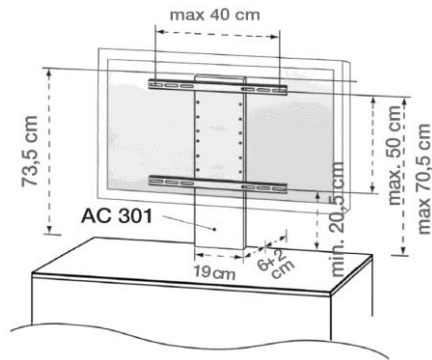

Bildschirmhalterungen