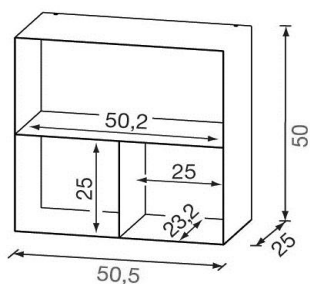

Hänge-Element mit verspiegelter Rückwand

MU-MO351

HxBxT = 50,5x50x25 cm

uVP

MU-MO351NEM	448.-
MU-MO351NE	468.-
MU-MO351BI/GR/GS	488.-
MU-MO351NS/RN	498.-