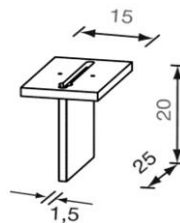

MU-MO165T

HxBxT = 20x15x25 cm

uVP

MU-MO165T	128.-

Glasfuss