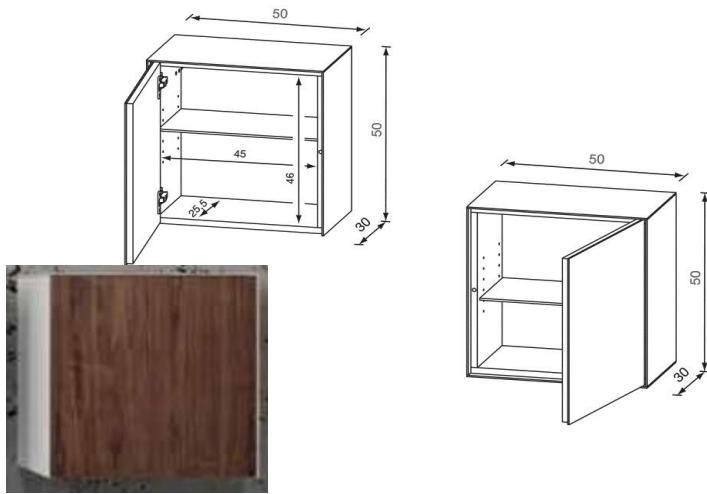

MU-MO123BI-NS