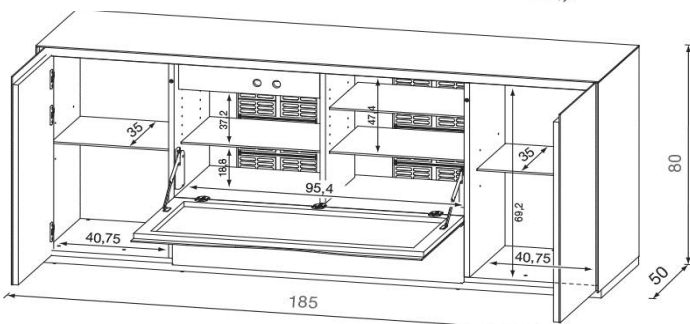

MU-MO186

HxBxT = 80x185x50 cm

uVP

MU-MO186NE	3'098.-
MU-MO186BI	3'398.-
MU-MO186GR	3'398.-
MU-MO186GS	3'398.-
MU-MO186BI/GR/GS-NS/RN	3'498.-
MU-MO186NE-NS/RN	3'198.-

Mit IR-Klappe in der Mitte