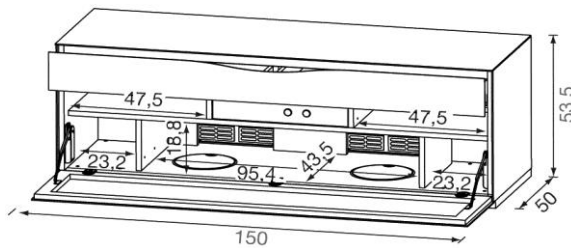

MU-MO254

HxBxT = 53,5x150x50 cm

uVP

MU-MO254NE	2'298.-
MU-MO254BI	2'398.-
MU-MO254GR	2'398.-