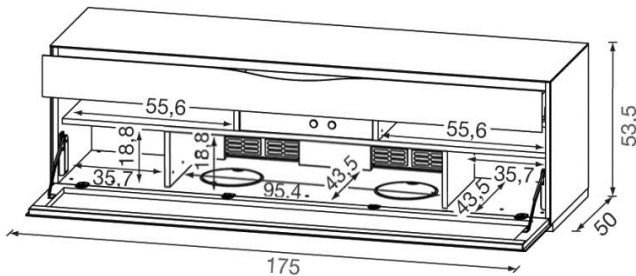

MU-MO277

HxBxT = 53,5x175x50 cm

uVP

MU-MO277NE	2'698.-
MU-MO277BI	2'798.-
MU-MO277GR	2'798.-

Sideboards (inkl. LED-Beleuchtung)