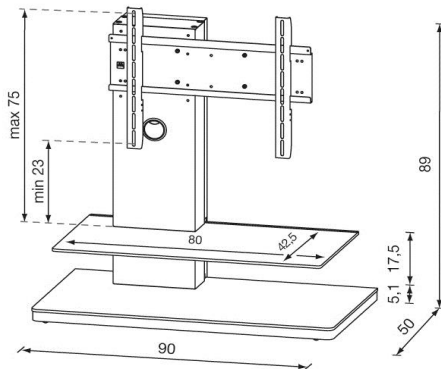

MU-SY340

HxBxT = 89x90x50 cm

uVP

MU-SY340GE (Rauchglas)	798.-

MU-SY341

(mit LED-Beleuchtung beim Glastablar)

HxBxT = 89x90x50 cm

uVP

MU-SY341NE	968.-
MU-SY341BI	1'048.-
MU-SY341GR	1'048.-