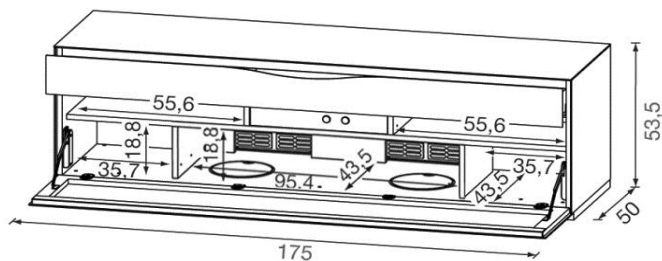

MU-MO278

HxBxT = 53,5x175x50 cm

uVP

MU-MO278NE	2'498.-
MU-MO278BI	2'698.-
MU-MO278GR	2'698.-