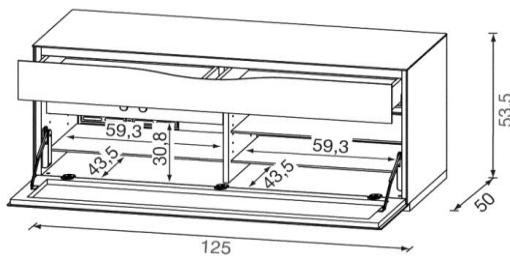

MU-MO212

HxBxT = 53,5x125x50 cm

uVP

MU-MO212NE	1'998.-
MU-MO212BI	2'098.-
MU-MO212GR	2'098.-