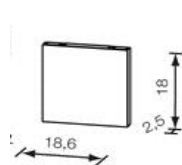

Kabelkanal

MU-SP918 uVP

MU-SP918NE	98.-

MU-SP918BI	118.-

MU-SP918GR	118.-

mit Glasfront

MU-SP933 uVP

MU-SP933NE	118.-

MU-SP933BI	128.-

MU-SP933GR	128.-

mit Glasfront