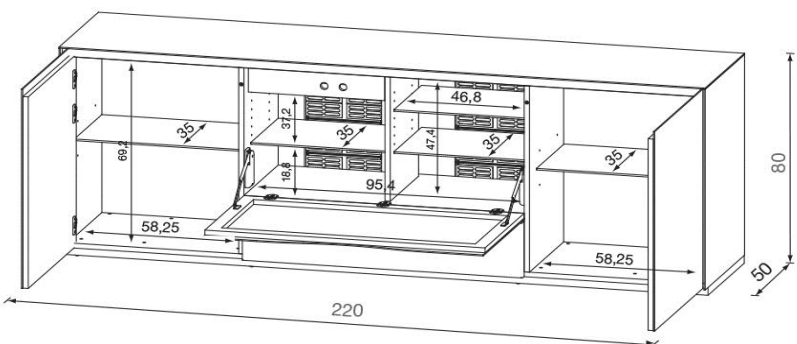

MU-MO1222

HxBxT = 80x220x50 cm

uVP

MU-MO1222NE	3'498.-
MU-MO1222BI	3'798.-
MU-MO1222GR	3'798.-
MU-MO1222GS	3'798.-
MU-MO1222BI/GR/GS-NS/RN	3'898.-
MU-MO1222NE-NS/RN	3'598.-

Kabinets ohne techn. Schublade (inkl. LED-Beleuchtung)