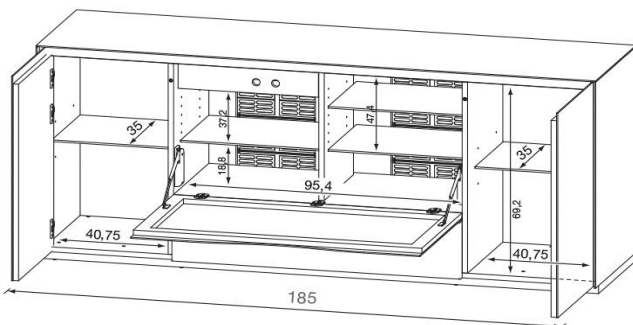

### MU-MO185

HxBxT = 80x185x50 cm

uVP

|            |         |
|------------|---------|
| MU-MO185NE | 3'098.- |
| MU-MO185BI | 3'398.- |
| MU-MO185GR | 3'398.- |

Mit IR-Klappe & Stoff-Front mitte unten