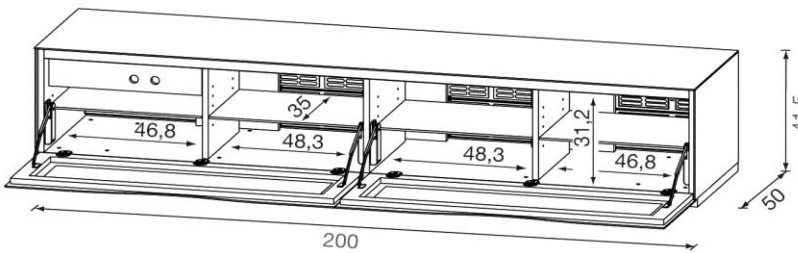

MU-MO2200

HxBxT = 41,5x200x50 cm

uVP

MU-MO2200NE	2'398.-
MU-MO2200BI	2'548.-
MU-MO2200GR	2'548.-

Möbel freistehend, Stoff-Klappe und techn. Schublade (inkl. LED-Beleuchtung)