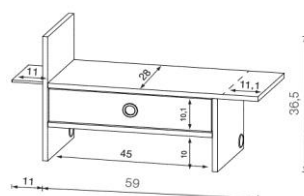

### MU-VR275

HxBxT = 113x74,5x37,5 cm

uVP

|             |         |
|-------------|---------|
| MU-VR275NE  | 1'498.- |
| MU-VR275BI  | 1'698.- |
| MU-VR275GR  | 1'698.- |
| MU-VR275ANM | 1'698.- |
| MU-VR275NEO | 1'698.- |
| MU-VR275BIO | 1'798.- |