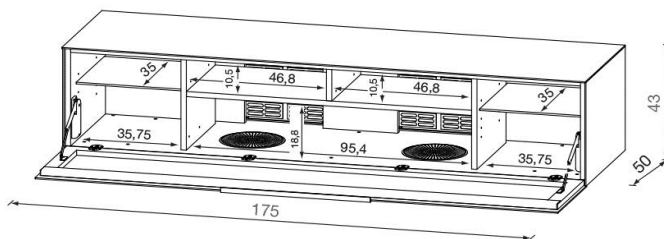

MU-BG474

HxBxT = 44x175x50 cm

uVP

MU-BG474NE	1'698.-
MU-BG474BI	1'898.-
MU-BG474GR	1'898.-
MU-BG474NEO	1'898.-
MU-BG474BIO	1'998.-