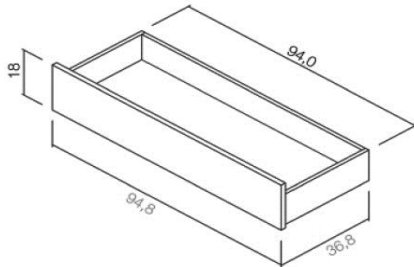

Zubehör

MU-AC092

uVP

MU-AC092NE	298.-
MU-AC092BI	298.-

Schublade für MU-BG474/476

MU-AC025

uVP

MU-AC025	178.-

Innenbeleuchtungs-Set

MU-AC026

uVP

MU-AC026	98.-

Stromversorgung für max. 4x AC025