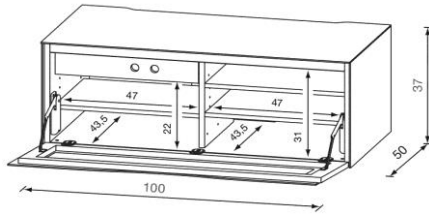

Wandmöbel mit Technik-Schublade (inkl. LED-Beleuchtung)

MU-MO105

$HxBxT = 37 \times 100 \times 50$ cm

uVP

MU-MO105NE	1'398.-
MU-MO105BI	1'498.-
MU-MO105GR	1'498.-