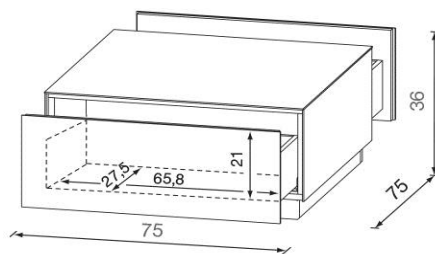

MU-BG417

HxBxT = 36x75x75 cm

uVP

MU-BG417NE	1'068.-
MU-BG417BI	1'198.-
MU-BG417GR	1'198.-
MU-BG417NEO	1'198.-
MU-BG417BIO	1'298.-

Bildschirmhalterungen & Lautsprecher

Skizzen siehe Seite 13

Bildschirmhalterungen

uVP

MU-AC301	198.-
MU-AC376	348.-
MU-MI310NE	428.-
MU-SP62	149.-
MU-MI310_Set	548.-
MU-FI096	338.-

MU-AC100W

HxBxT = 16x92x35 cm

uVP

MU-AC100W	848.-