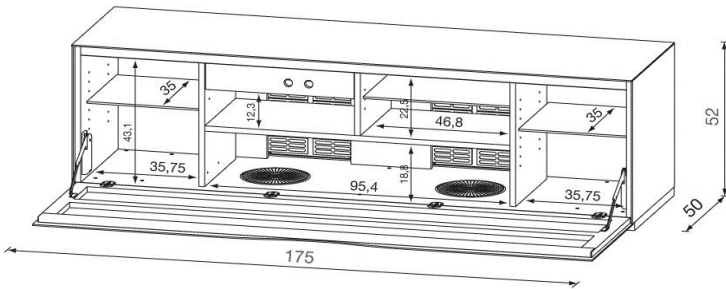

MU-MO276

HxBxT = 53,5x175x50 cm

uVP

MU-MO276NE	2'198.-
MU-MO276BI	2'398.-
MU-MO276GR	2'398.-