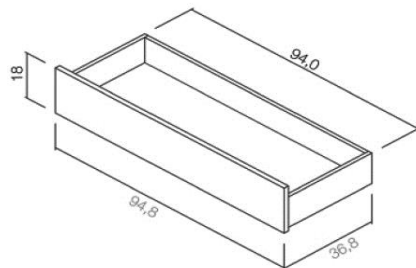

MU-AC092

HxBxT = 35x90x12 cm

uVP

MU-AC092NE	298.-
MU-AC092BI	298.-
MU-AC092GR	298.-

Schublade für MO152/274/276

MU-MO165T

HxBxT = 20x15x25 cm

uVP

MU-MO165T	128.-

Glasfuss