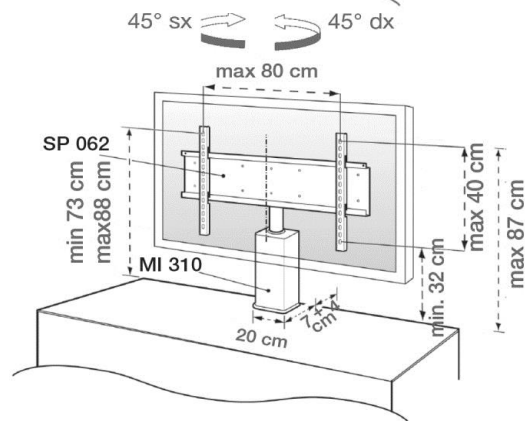

Bildschirmhalterungen