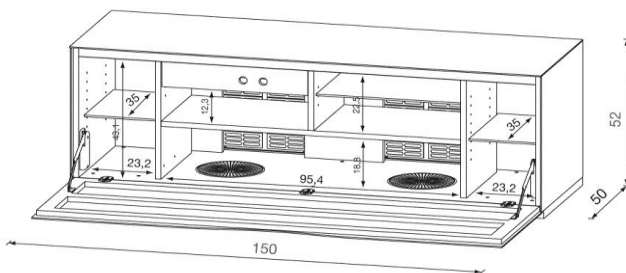

MU-MO151

HxBxT = 53,5x150x50 cm

uVP

MU-MO151NE	2'098.-
MU-MO151BI	2'268.-
MU-MO151GR	2'268.-