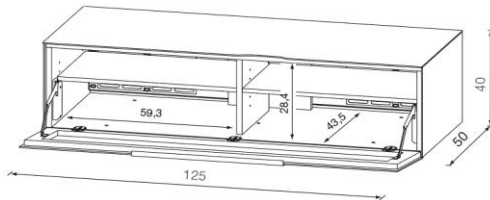

MU-BG421

HxBxT = 39,5x125x50 cm

uVP

MU-BG421NE	1'198.-
MU-BG421BI	1'298.-
MU-BG421GR	1'298.-
MU-BG421NEO	1'298.-
MU-BG421BIO	1'398.-