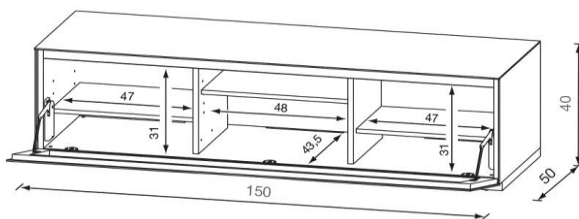

MU-MO250

HxBxT = 41,5x150x50 cm

uVP

MU-MO250NE	1'498.-
MU-MO250BI	1'668.-
MU-MO250GR	1'668.-

Wenn nicht mit Möbel mit techn. Schublade kombiniert wird ist Zubehör MU-MO170 zwingend