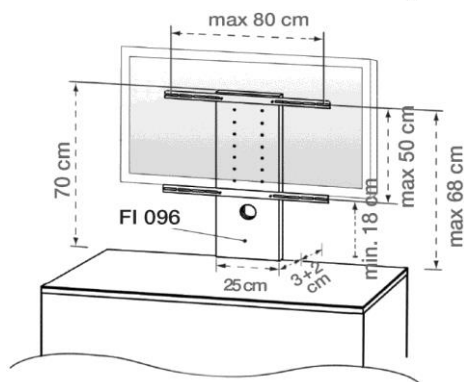

Bildschirmhalterungen