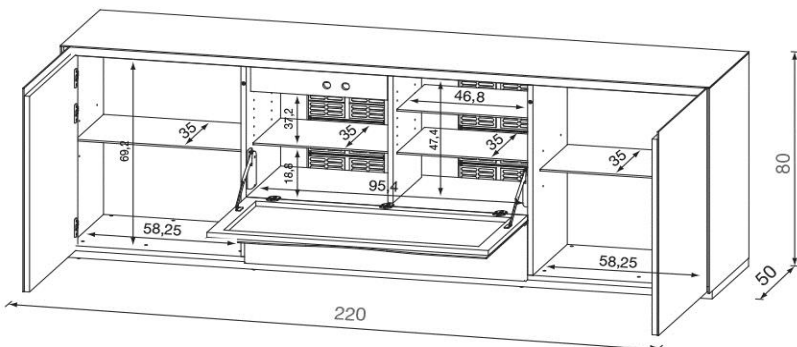

MU-MO1221

HxBxT = 80x220x50 cm

uVP

MU-MO1221NE	3'498.-
MU-MO1221BI	3'798.-
MU-MO1221GR	3'798.-
MU-MO1221GS	3'798.-
MU-MO1221BI/GR/GS-NS/RN	3'898.-
MU-MO1221NE-NS/RN	3'598.-

Mit IR-Klappe in der Mitte