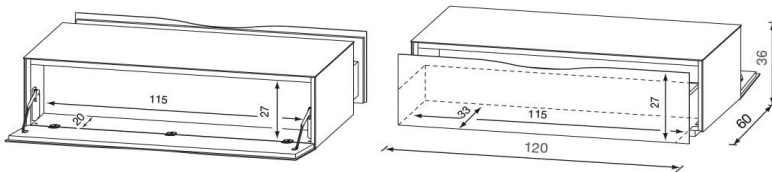

MU-MO114

HxBxT = 35x120x60 cm

uVP

MU-MO114NE	1'348.-
MU-MO114BI	1'498.-
MU-MO114GR	1'498.-

Diverse Hänge-Elemente