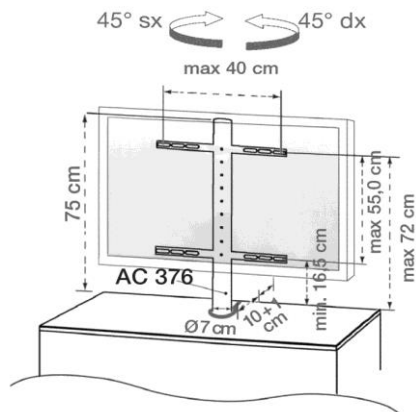

Bildschirmhalterungen