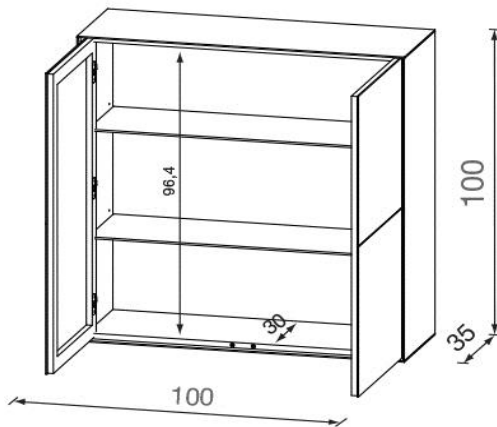

MU-MO123

HxBxT = 50x50x30 cm

Scharniere Links:

uVP

MU-MO123sxNE	628.-
MU-MO123sxBI/GR/GS	698.-
MU-MO123sxBI/GR/GS-NS/RN	748.-
MU-MO123sxNE-NS/RN	668.-

Scharniere Rechts:

uVP

MU-MO123dxNE	628.-
MU-MO123dxBI/GR/GS	698.-
MU-MO123dxBI/GR/GS-NS/RN	748.-
MU-MO123dxNE-NS/RN	668.-

MU-MO140

HxBxT = 100x100x35 cm

uVP

MU-MO140NE	1'498.-
MU-MO140BI	1'698.-
MU-MO140GR	1'698.-