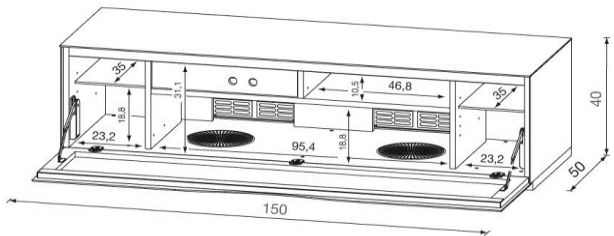

MU-MO149

HxBxT = 41,5x150x50 cm

uVP

MU-MO149NE	2'098.-
MU-MO149BI	2'248.-
MU-MO149GR	2'248.-