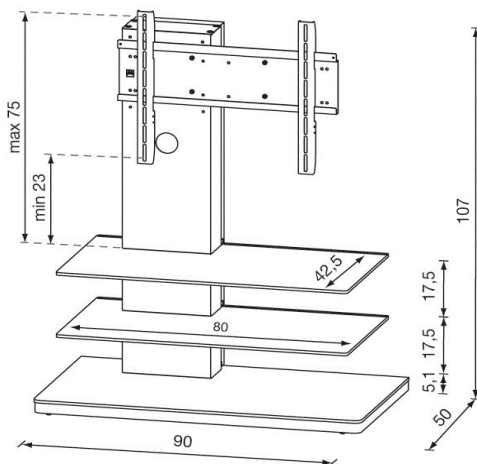

MU-SY342

(mit LED-Beleuchtung bei den zwei Glastablaren)

HxBxT = 107x90x50 cm

uVP

MU-SY342NE	1'248.-
MU-SY342BI	1'348.-
MU-SY342GR	1'348.-

MU-SY343

HxBxT = 107x90x50 cm

uVP

MU-SY343GE (Rauchglas)	948.-