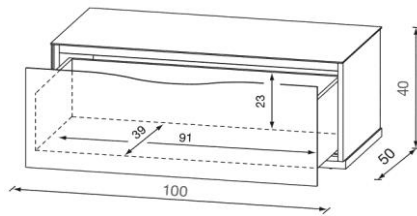

Möbel freistehend mit Schublade (inkl. LED-Beleuchtung)

MU-MO102

HxBxT = 41,5x100x50 cm

uVP

MU-MO102NE	1'298.-
MU-MO102BI	1'398.-
MU-MO102GR	1'398.-