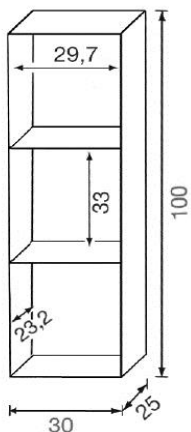

MU-MO352

HxBxT = 100x50x25 cm

uVP

MU-MO352NEM	498.-
MU-MO352NE	518.-
MU-MO352BI/GR/GS	528.-
MU-MO352NS/RN	548.-