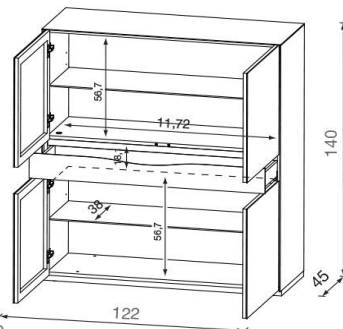

MO1120NE-NS mit Fuss AC131-122

MU-MO120

HxBxT = 140x122x45 cm

uVP

MU-MO120NE	2'498.-
MU-MO120BI	2'798.-
MU-MO120GR	2'798.-
MU-MO120GS	2'798.-
MU-MO120BI/GR/GS-NS/RN	2'898.-
MU-MO120NE-NS/RN	2'598.-