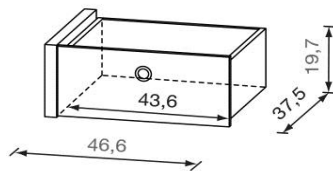

MU-MO161

HxBxT = 20x47x38 cm

uVP

MU-MO161NE	198.-
MU-MO161BI	198.-
MU-MO161GR	198.-

Schublade für MU-MO104/105/106/150/204/250