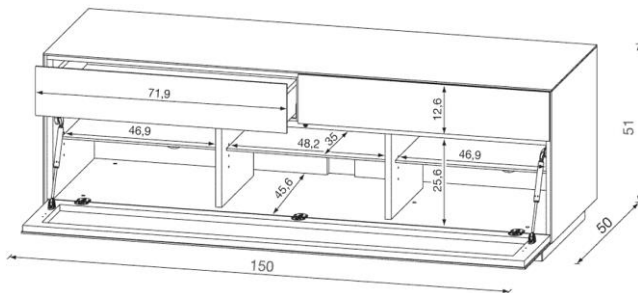

MU-MG151

HxBxT = 51x150x50 cm

Seiten und Deckglas Schwarz

uVP

MU-MG151NE-NE	1'448.-
MU-MG151NE-BI / Colour	1'498.-
MU-MG151NE-FU	1'548.-

Seiten und Deckglas Weiss

MU-MG151BI-BI / NE / Colour	1'568.-
MU-MG151BI-FU	1'598.-

Frontglasfarbe gem. Auswahl S.22