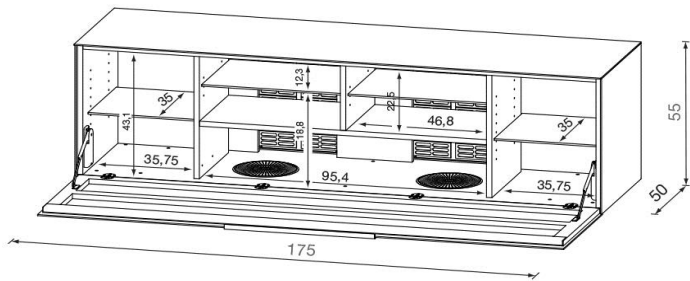

MU-BG476

HxBxT = 56x175x50 cm

uVP

MU-BG476NE	1'848.-
MU-BG476BI	1'998.-
MU-BG476GR	1'998.-
MU-BG476NEO	1'998.-
MU-BG476BIO	2'098.-