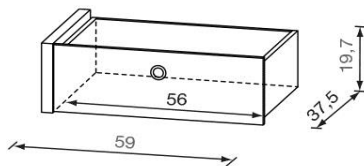

MU-MO162

HxBxT = 20x59x38 cm

uVP

MU-MO162NE	218.-
MU-MO162BI	218.-
MU-MO162GR	218.-

Schublade für MU-MO110/111/112/210