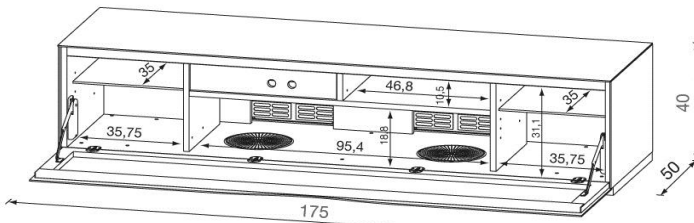

MU-MO274

HxBxT = 41,5x175x50 cm

uVP

MU-MO274NE	2'098.-
MU-MO274BI	2'298.-
MU-MO274GR	2'298.-