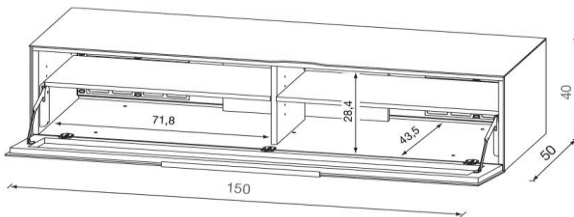

MU-BG422

HxBxT = 39,5x150x50 cm

uVP

MU-BG422NE	1'298.-
MU-BG422BI	1'398.-
MU-BG422GR	1'398.-
MU-BG422NEO	1'398.-
MU-BG422BIO	1'498.-