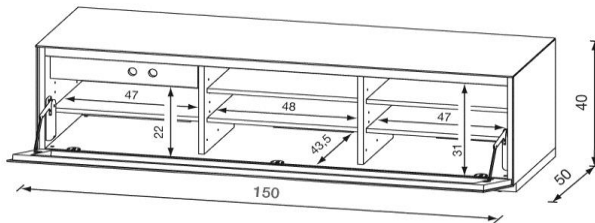

MU-MO150

HxBxT = 41,5x150x50 cm

uVP

MU-MO150NE	1'798.-
MU-MO150BI	1'948.-
MU-MO150GR	1'948.-