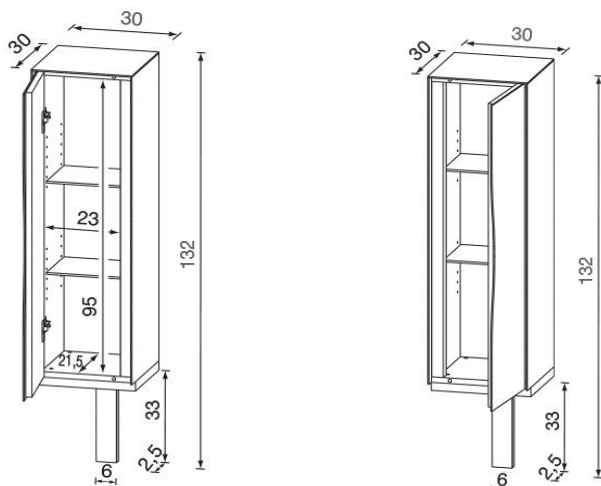

MU-MO119 (Inkl. LED-Beleuchtung)

HxBxT = 99,5x30x30 cm

Scharniere Links:

uVP

MU-MO119sxNE	898.-
MU-MO119sxBI	998.-
MU-MO119sxGR	998.-

Scharniere Rechts:

uVP

MU-MO119dxNE	898.-
MU-MO119dxBI	998.-
MU-MO119dxGR	998.-

Wenn nicht mit Möbel mit techn. Schublade kombiniert wird ist Zubehör MU-MO170 zwingend