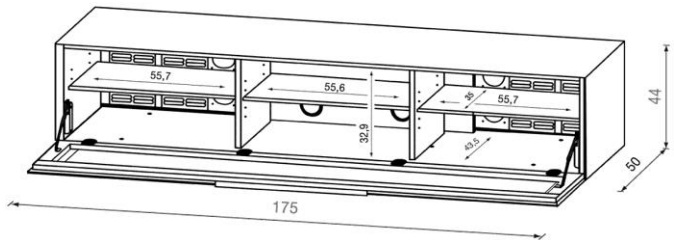

MU-BG478

HxBxT = 44x175x50 cm

uVP

MU-BG478NE	1'528.-
MU-BG478BI	1'698.-
MU-BG478NEO	1'698.-
MU-BG478BIO	1'798.-

Spezial-Modell (solange Vorrat)

Salontisch