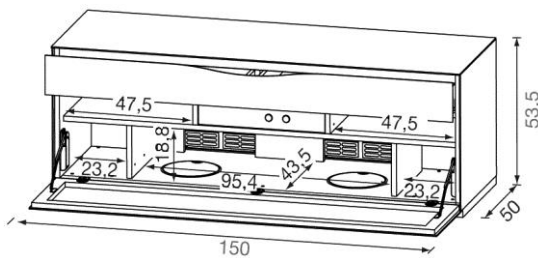

Möbel freistehend, Schublade, Klappe und Stoff-Front (inkl. LED-Beleuchtung)

MU-MO253

HxBxT = 53,5x150x50 cm

uVP

MU-MO253NE	2'498.-
MU-MO253BI	2'598.-
MU-MO253GR	2'598.-