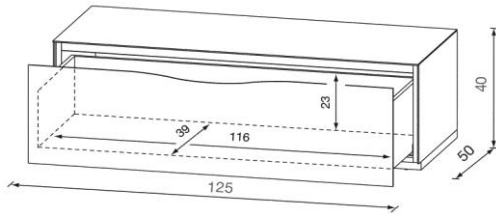

MU-MO108

HxBxT = 41,5x125x50 cm

uVP

MU-MO108NE	1'398.-
MU-MO108BI	1'498.-
MU-MO108GR	1'498.-

Möbel freistehend mit Schublade und Klappe (inkl. LED-Beleuchtung)