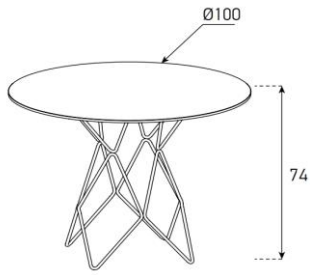

Optionen Füsse

NT (Net)

HxØ = 74 x 100 Ø cm

uVP

NT	440.-
----	-------

CN (Cone)

HxØ = 74 x 100 Ø cm

uVP