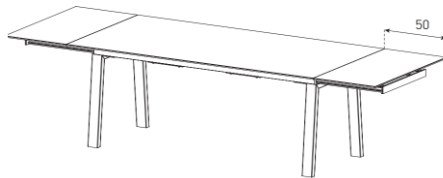

-BNW
Nordic Wood
Schwarz

-GRY
Grau
(Standard)

-BLK
Schwarz
(X-Version)

-WHT
Weiss

Beispiel Codierung:

TBL-F-R2010EMP-MZ-BLK

1. Ausführung Tische:

-F (Fixe Grösse)

-MU (Move-Up)

-TM (Tandem Move-Up)

-BT (Butterfly)

-TB (Tandem Butterfly)

2. Form Deckplatte:

-R (Rechteck) / **-E** (Ellipse) / **-S** (Quadrat) / **-C** (Rund)

(Nur Tische mit Deckplatte R können mit Auszug bestellt werden)