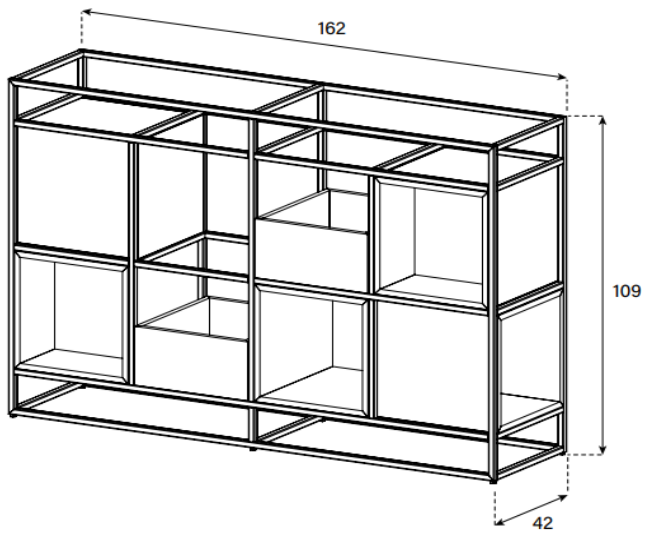

DVC

HxBxT = 109x162x42 cm

uVP

DVC

2'298.-

Laminatfarben für Deckplatte und Boxen auf Seite 4
Gestell Schwarz

-OAK
Eiche

-GRY
Grau
(Standard)