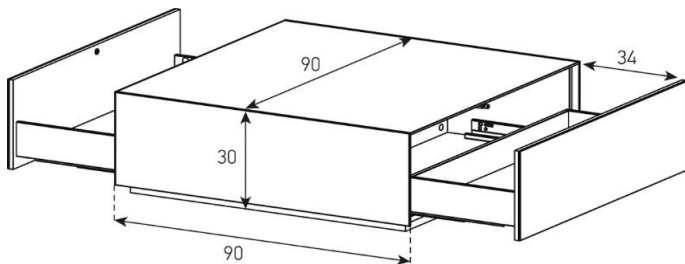

ES91-D

HxBxT = 33.5x90x90 cm

uVP

Body + Front Schwarzglas oder Laminat	998.-
Body + Front Glasfarben	1'098.-
Body Ätzglas, Front Glasfarben oder Laminat	1'198.-
Body Keramik 1, Front Glasfarben oder Laminat	1'298.-
Aufpreis Front Nr. 19 - Ätzglas	20.-
Aufpreis Front Nr. 19 - Keramik	50.-
Aufpreis Front Nr. 18 - Keramik oder Holz	80.-

Aufpreis pro Schubladenfront