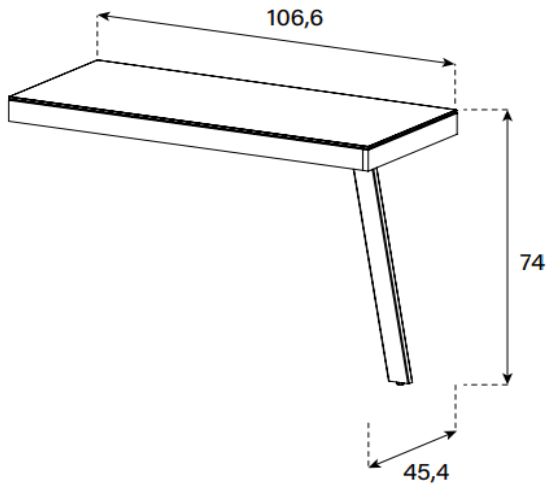

FDL

HxBxT = 74x168x61 cm

uVP

Glasplatte	1'598.-
Keramikplatte	1'698.-

Alle Glasfarben und Keramik 1 für Tischplatte auf Seite 3 & 4 erhältlich.

Laminatfarben auf Seite 4

Fuss Schwarz

RDS

HxBxT = 74x107x61 cm

uVP

Glasplatte	628.-
Keramikplatte	668.-

(Anbau - funktioniert nur zusammen mit FDS / FDL)

LMC

HxBxT = 64x40x53 cm

uVP

Glasplatte	828.-
Keramikplatte	868.-