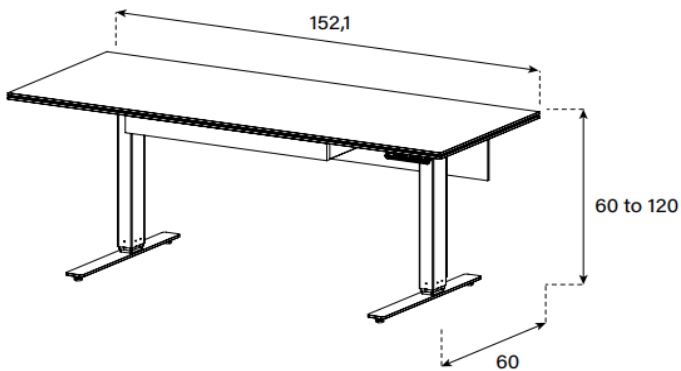

EDM

HxBxT = 60-120x152x60 cm

uVP

Glasplatte	1'798.-
Keramikplatte	1'998.-

Alle Glasfarben und Keramik 1 für Tischplatte auf Seite 3 & 4 erhältlich.

Fuss Schwarz