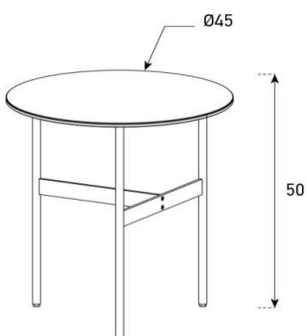

CT-SET3-C

$H \times \varnothing = 50 \times \varnothing 45 \text{ cm}$

uVP

CT-SET3-C-Glasfarben	368.-
CT-SET3-C-Ätzglasfarben	388.-
CT-SET3-C-Keramik 1	418.-
CT-SET3-C-Keramik 2	468.-

Farbauswahl für Metall-Füße auf Seite 4