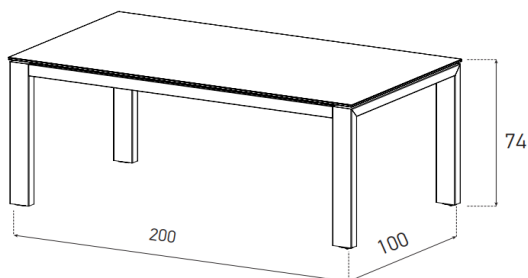

Slide out - Butterfly