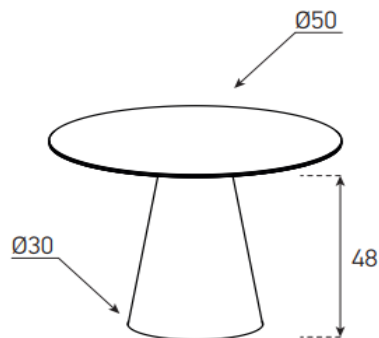

CT-SET-CN

Bestehend aus:
1x CT-SET-CN-A
1x CT-SET-CN-B

CT-SET-CN-A

HxØ = 58x Ø 50 cm

uVP

CT-SET-CN-A-Glasfarben	838.-
CT-SET-CN-A-Ätzglasfarben	868.-
CT-SET-CN-A-Keramik 1	888.-
CT-SET-CN-A-Keramik 2	938.-

CT-SET-CN-B

HxØ = 48x Ø 50 cm

uVP

CT-SET-CN-B-Glasfarben	828.-
CT-SET-CN-B-Ätzglasfarben	858.-
CT-SET-CN-B-Keramik 1	868.-
CT-SET-CN-B-Keramik 2	908.-

Salontische geschlossen mit Schublade

ES80-D

HxBxT = 33.5x80x80 cm