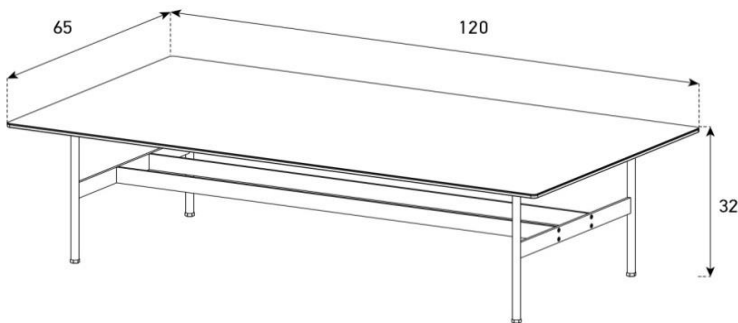

CT-SET3

Bestehend aus:
1x CT-SET3-A
1x CT-SET3-B
1x CT-SET3-C

CT-SET3-A

$H \times B \times T = 32 \times 120 \times 65 \text{ cm}$

uVP

CT-SET3-A-Glasfarben	598.-
CT-SET3-A-Ätzglasfarben	628.-
CT-SET3-A-Keramik 1	698.-
CT-SET3-A-Keramik 2	898.-