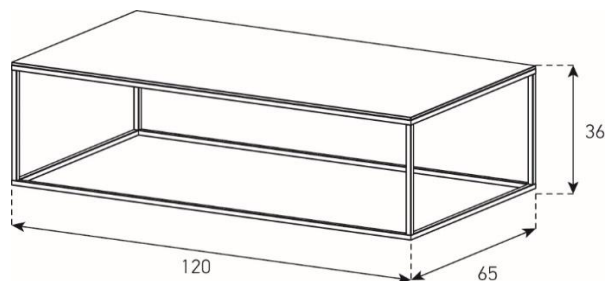

CTS-65G

HxBxT = 36x65x65 cm

uVP

CTS-65G-Glasfarben	418.-
CTS-65G-Ätztglasfarben	448.-
CTS-65G-Keramik 1	518.-
CTS-65G-Keramik 2	598.-

CTS-100G

HxBxT = 36x100x100 cm

uVP

CTS-100G-Glasfarben	598.-
CTS-100G-Ätztglasfarben	658.-
CTS-100G-Keramik 1	778.-
CTS-100G-Keramik 2	1'048.-