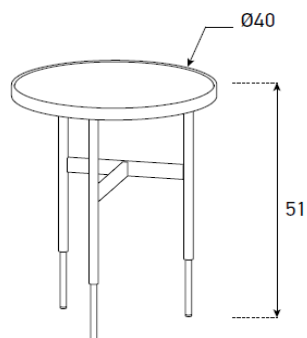

HxØ = 42x Ø 70 cm

uVP

CT-SET3-A-Glasfarben	558.-
CT-SET3-A-Ätzglasfarben	598.-
CT-SET3-A-Keramik 1	628.-
CT-SET3-A-Keramik 2	728.-

CT-SET4-B

HxØ = 51x Ø 40 cm

uVP

CT-SET3-B-Glasfarben	418.-
CT-SET3-B-Ätzglasfarben	438.-
CT-SET3-B-Keramik 1	458.-
CT-SET3-B-Keramik 2	518.-