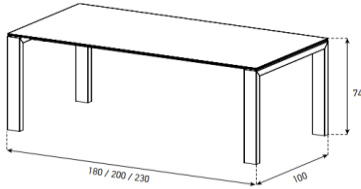

-BNW
Nordic Wood
Schwarz

-GRY
Grau
(Standard)

-BLK
Schwarz
(X-Version)

-WHT
Weiss

Beispiel Codierung:

TBL-F-R2010EMP-MZ-BLK

1. Ausführung Tische:

-F (Fixe Grösse)

-MU (Move-Up)

-TM (Tandem Move-Up)

-BT (Butterfly)

-TB (Tandem Butterfly)

2. Form Deckplatte:

-R (Rechteck) / **-E** (Ellipse) / **-S** (Quadrat) / **-C** (Rund)

(Nur Tische mit Deckplatte R können mit Auszug bestellt werden)

3. Tischgrösse:

1010 (100x100 cm) / **1610** (160x100 cm) / **1810** (180x100 cm) / **2010** (200x100 cm) **2310** (230x100 cm)

Glasplatten = Deckplatte 4 mm Glas auf 8 mm Glas

Keramik 1 = Deckplatte Keramik 3 mm auf 8 mm Glas / Keramik 2 = Deckplatte Keramik 5 mm auf 6 mm Glas