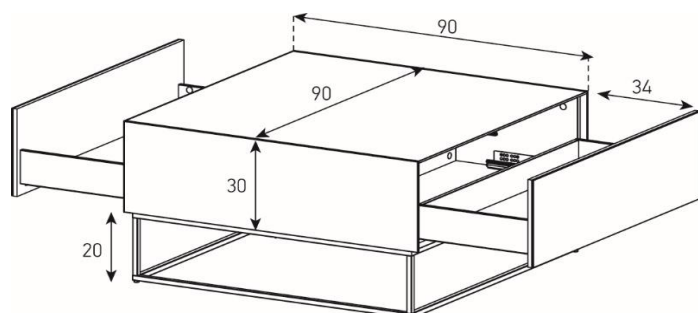

ES91-CG2

HxBxT = 33.5x120x60 cm

uVP

Body + Front Schwarzglas oder Laminat	1'198.-
Body + Front Glasfarben	1'298.-
Body Ätzglas, Front Glasfarben oder Laminat	1'398.-
Body Keramik, Front Glasfarben oder Laminat	1'498.-
Aufpreis Front Nr. 19 - Ätzglas	20.-
Aufpreis Front Nr. 19 - Keramik	50.-
Aufpreis Front Nr. 18 - Keramik oder Holz	80.-

Aufpreis pro Schubladenfront