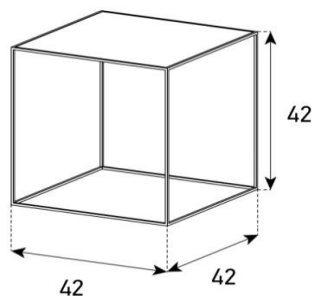

uVP

CTR130-C30-Glasfarben	888.-
CTR130-C30-Ätztglasfarben	938.-
CTR130-C30-Keramik 1	1'148.-
CTR130-C30-Keramik 2	1'468.-

KL49

HxBxT = 35x49x49 cm

uVP

Glasfarben	258.-
Ätztglas	278.-
Keramik 1	308.-
Keramik 2	448.-