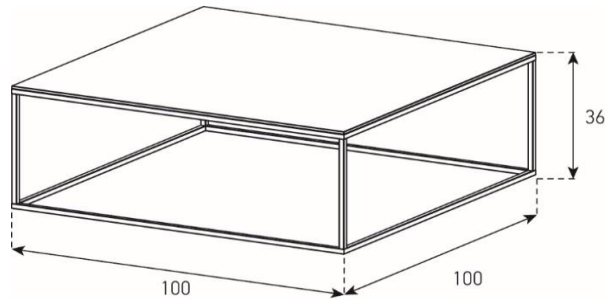

CTS-100G

HxBxT = 36x100x100 cm

uVP

CTS-100G-Glasfarben	598.-
CTS-100G-Ätztglasfarben	658.-
CTS-100G-Keramik 1	778.-
CTS-100G-Keramik 2	1'048.-