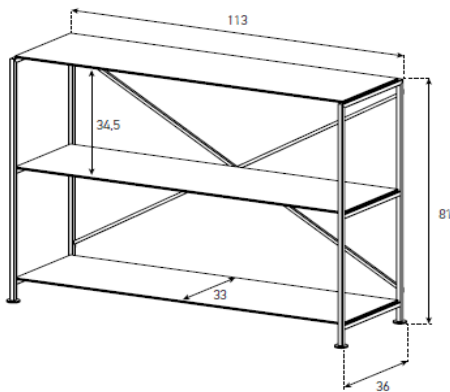

SS-MDL

HxBxT = 81x113x36

uVP

Laminat	498.-
Glas	698.-
Ätztglas	748.-
Keramik 1	1'098.-
Keramik 2	1'698.-

Metall Schwarz oder Weiss

Bitte Skizze mit einsenden wenn mehrere Module zusammen bestellt werden!