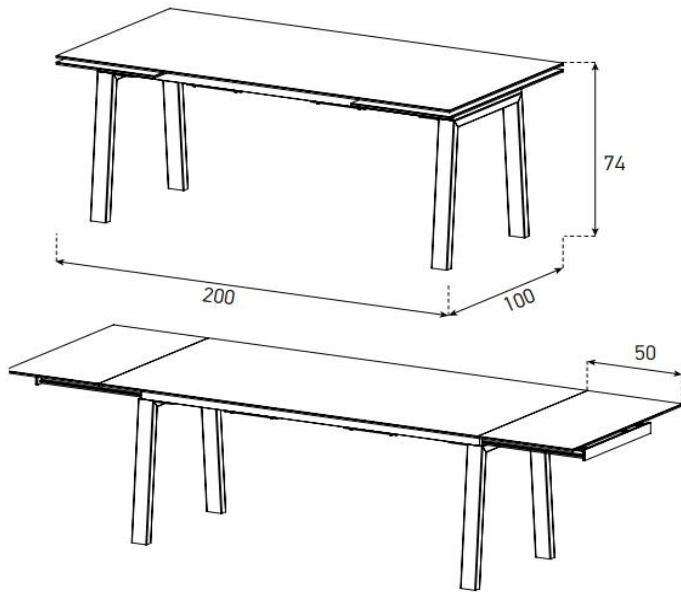

TBL-TB-R1610-Keramik 1-CT-Fussfarbe

3'198.-

(Tischplatte nur in Keramik 1 erhältlich)

Preis inkl. Central Fuss (wie auf Skizze)

Move up

MU (Move-Up)

BxT = 200/300x100 - 2x50 cm

uVP