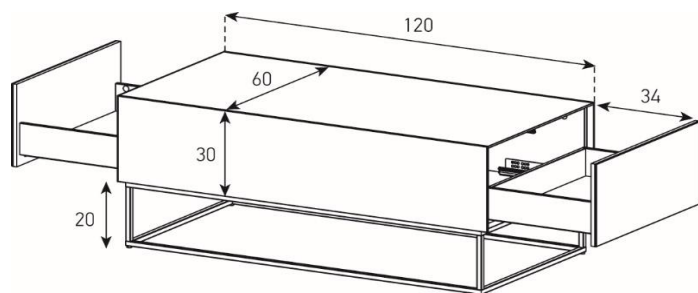

ES90-CG2

HxBxT = 33.5x120x60 cm

uVP

Body + Front Schwarzglas oder Laminat	1'138.-
Body + Front Glasfarben	1'248.-
Body Ätzglas, Front Glasfarben oder Laminat	1'348.-
Body Keramik, Front Glasfarben oder Laminat	1'448.-
Aufpreis Front Nr. 18 - Ätzglas	15.-
Aufpreis Front Nr. 18 - Keramik 1	40.-
Aufpreis Front Nr. 18 - Keramik oder Holz	70.-

Aufpreis pro Schubladenfront