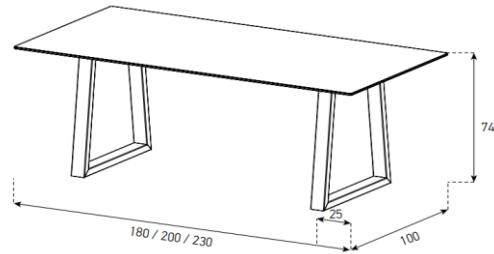

CH (Chevron)

H = 74 cm

uVP

CH	448.-

TR (Trapez)

H = 74 cm

uVP

TR	448.-