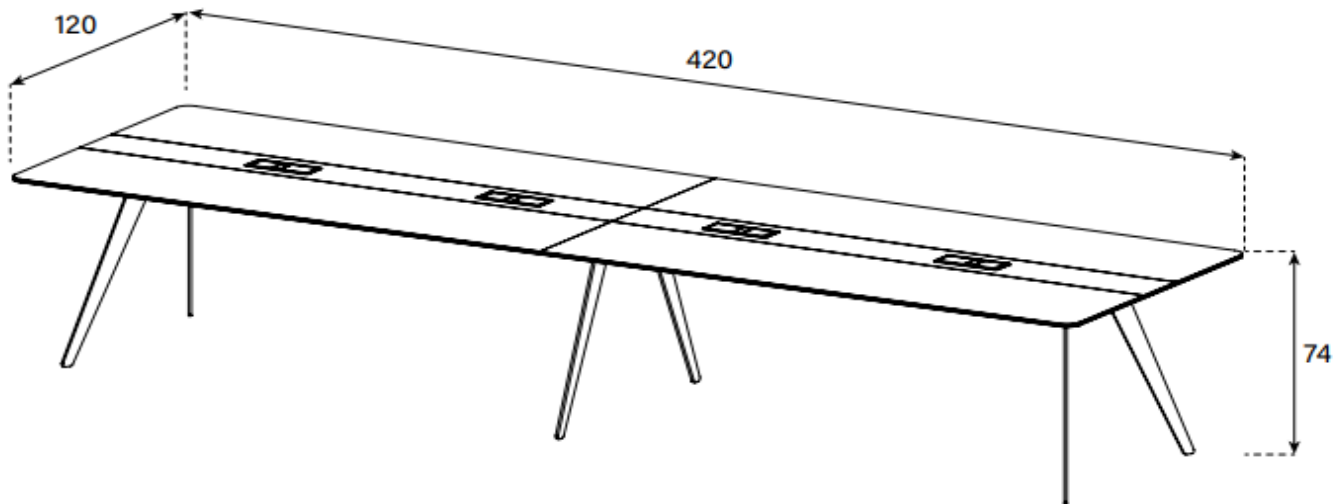

MT1

HxBxT = 74x420x120 cm

uVP

MT1-Glasfarben	4'098.-
MT1-Keramik 1	4'298.-
MT1-Keramik 2	5'898.-

(excl. Stromdosen)

Mittelteil Holz für einfache Bohrung von Kabelloch nach Wunsch. Mittelteil in Glas mit genauen Lochangaben auch möglich. Preis muss abgeklärt werden.