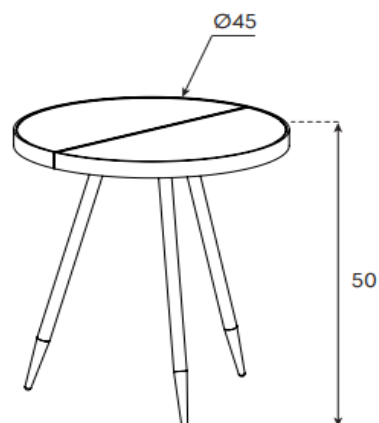

CT-SET-PTC-A

HxØ = 40x Ø 95 cm

uVP

CT-SET-PCT-A-Glasfarben	658.-
CT-SET-PCT-A-Ätzglasfarben	698.-
CT-SET-PCT-A-Keramik 1	768.-
CT-SET-PCT-A-Keramik 2	978.-

Wenn Farben gemischt werden, bitte Skizze mit Farbcodes erstellen