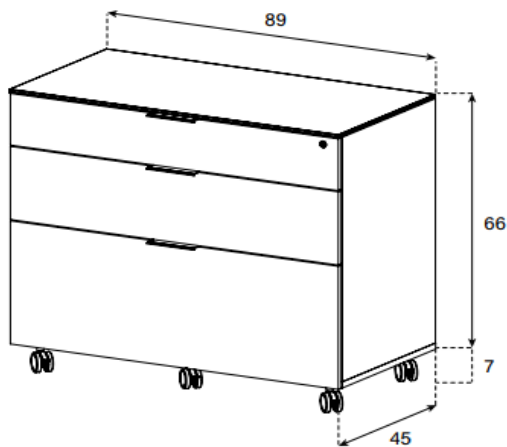

DFC

HxBxT = 73x89x45 cm

uVP

Glasplatte	1'298.-
Keramikplatte	1'398.-

Abschliessbar

Alle Glasfarben und Keramik 1 für Deckplatte auf Seite 3 & 4 erhältlich.

Laminatfarben für Korpus auf Seite 4