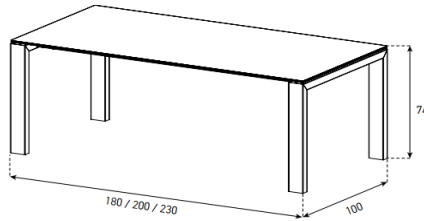

CN	700.-
----	-------

PS (Pose)

H = 74 cm

uVP

PS	748.-
----	-------

PT (Portal)

H = 74 cm

uVP