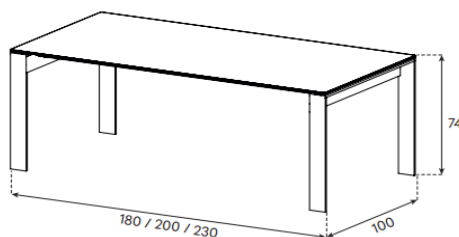

VR	748.-
----	-------

CL (Club)

H = 74 cm

uVP

CL	798.-
----	-------

GT (Gate)

H = 74 cm

uVP