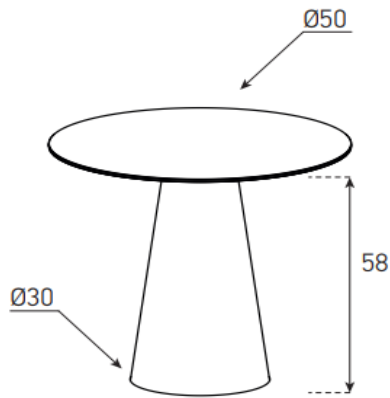

CT-SET-CN

Bestehend aus:
1x CT-SET-CN-A
1x CT-SET-CN-B

CT-SET-CN-A

HxØ = 58x Ø 50 cm

uVP

CT-SET-CN-A-Glasfarben	838.-
CT-SET-CN-A-Ätzglasfarben	868.-
CT-SET-CN-A-Keramik 1	888.-
CT-SET-CN-A-Keramik 2	938.-