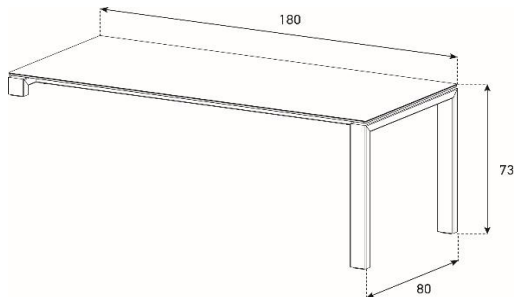

Bestellcodes

EXC-TBL-LD1 (Tischplatte)

HxBxT = 73x180x80 cm

EXC-TBL-LD1-180x80-Glasfarbe-PT-Fussfarbe
EXC-TBL-LD1-180x80-Ätzglasfarbe-PT-Fussfarbe
EXC-TBL-LD1-180x80-Keramik 1-PT-Fussfarbe
EXC-TBL-LD1-180x80-Keramik 2-PT-Fussfarbe