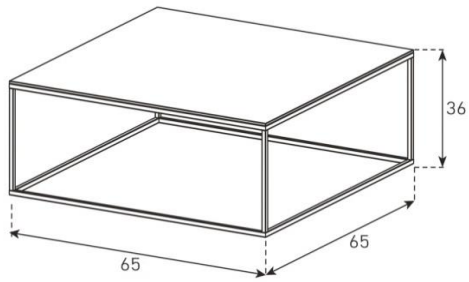

uVP

TR	448.-
----	-------

WR (Wrap)

H = 74 cm

uVP

WR	498.-
----	-------

Farbauswahl für Metall-Füsse auf Seite 4

Salontische