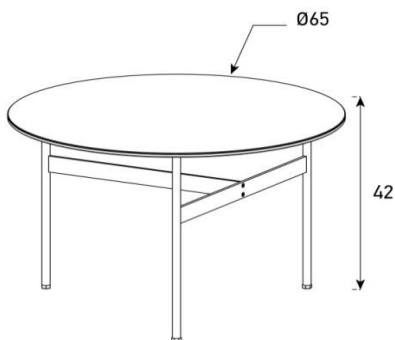

Farbauswahl für Metall-Füße auf Seite 4

CT-SET3

Bestehend aus:
 1x CT-SET3-A
 1x CT-SET3-B
 1x CT-SET3-C

CT-SET3-A

$H \times B \times T = 32 \times 120 \times 65 \text{ cm}$

uVP

CT-SET3-A-Glasfarben	598.-
CT-SET3-A-Ätzglasfarben	628.-
CT-SET3-A-Keramik 1	698.-
CT-SET3-A-Keramik 2	898.-