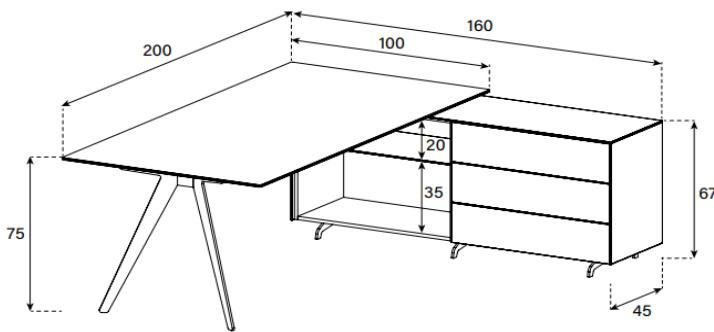

DP1

HxBxT = 75x200x160 cm

uVP

Tischplatte Glas + Korpus Glas	3'998.-
Tischplatte Ätztglas + Korpus Glas	4'098.-
Tischplatte Keramik 1 + Korpus Glas	4'198.-
Tischplatte Keramik 2 + Korpus Glas	4'698.-

(Preise inkl. Korpus in Glas oder Ätztglas)