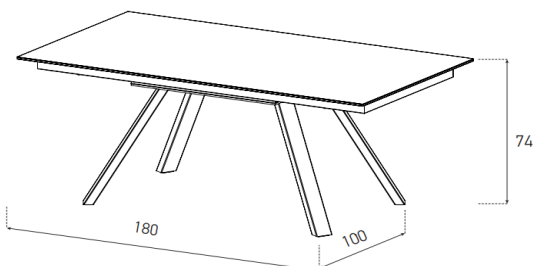

Slide out - Tandem Butterfly