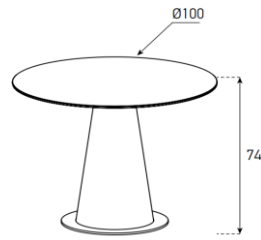

Optionen Füsse

NT (Net)

HxØ = 74 x 100 Ø cm

uVP

NT	440.-
----	-------

CN (Cone)

HxØ = 74 x 100 Ø cm

uVP

CN	700.-
----	-------

PS (Pose)

H = 74 cm

uVP

PS	748.-
----	-------

PT (Portal)

H = 74 cm

uVP