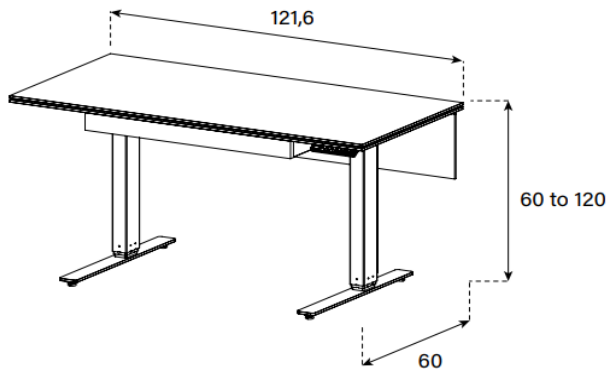

EDS

HxBxT = 60-120x122x60 cm

uVP

Glasplatte	1'698.-
Keramikplatte	1'898.-

Alle Glasfarben und Keramik 1 für Tischplatte auf Seite 3 & 4 erhältlich.

Fuss Schwarz