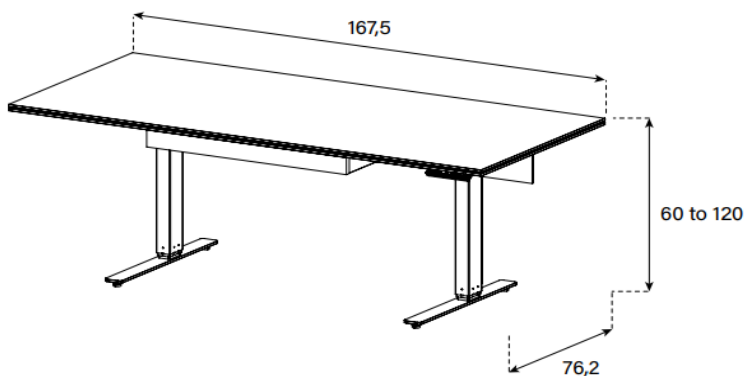

HxBxT = 60-120x152x60 cm

uVP

Glasplatte	1'798.-
Keramikplatte	1'998.-

Alle Glasfarben und Keramik 1 für Tischplatte auf Seite 3 & 4 erhältlich.

Fuss Schwarz

EDL

HxBxT = 60-120x168x60 cm

uVP