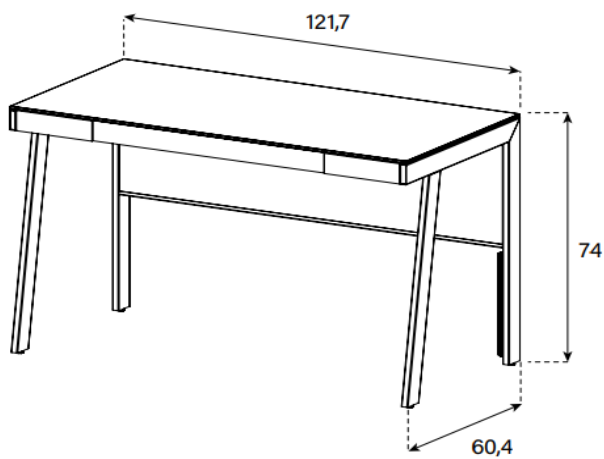

FDS

HxBxT = 74x122x61 cm

uVP

Glasplatte	1'398.-
Keramikplatte	1'498.-

Alle Glasfarben und Keramik 1 für Tischplatte auf Seite 3 & 4 erhältlich.

Laminatfarben auf Seite 4

Fuss Schwarz