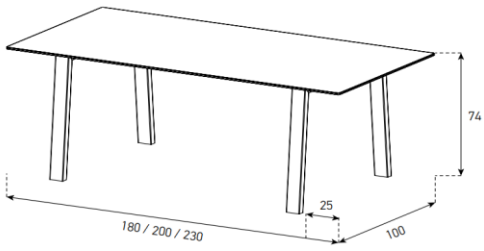

CH (Chevron)

H = 74 cm

uVP

CH	448.-

TR (Trapez)

H = 74 cm

uVP

TR	448.-

WR (Wrap)

H = 74 cm

uVP

WR	498.-

Farbauswahl für Metall-Füsse auf Seite 4