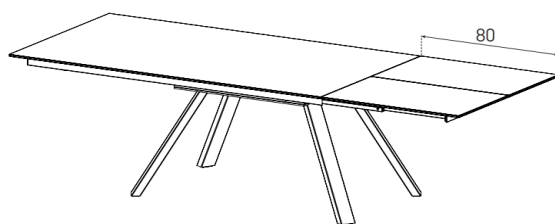

Slide out - Tandem Butterfly