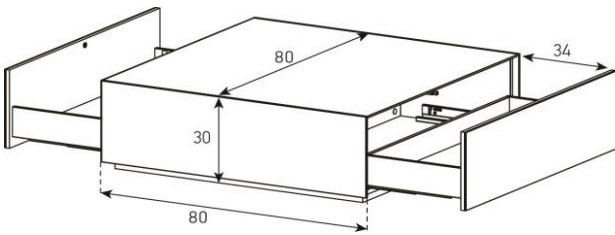

Salontische geschlossen mit Schublade

ES80-D

HxBxT = 33.5x80x80 cm

uVP

Body + Front Schwarzglas oder Laminat	868.-
Body + Front Glasfarben	968.-
Body Ätzglas, Front Glasfarben oder Laminat	1'018.-
Body Keramik 1, Front Glasfarben oder Laminat	1'148.-
Aufpreis Front Nr. 18 - Ätzglas	15.-
Aufpreis Front Nr. 18 - Keramik 1	40.-
Aufpreis Front Nr. 18 - Keramik oder Holz	70.-

Aufpreis pro Schubladenfront