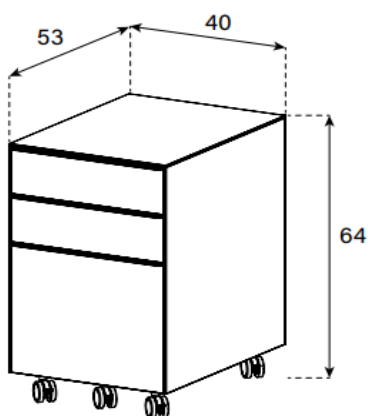

WP1

HxBxT = 64x40x53 cm

uVP

Korpus + Front Glas	898.-
Korpus + Front Keramik 1	968.-

Alle Glasfarben und Keramik 1 für Korpus & Front auf Seite 3 & 4 erhältlich.