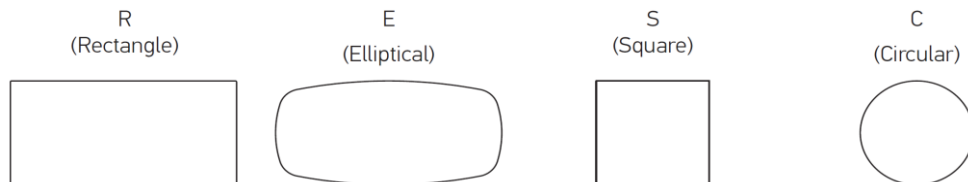

-MU (Move-Up)

-TM (Tandem Move-Up)

-BT (Butterfly)

-TB (Tandem Butterfly)

2. Form Deckplatte:

-R (Rechteck) / **-E** (Ellipse) / **-S** (Quadrat) / **-C** (Rund)

(Nur Tische mit Deckplatte R können mit Auszug bestellt werden)

3. Tischgrösse:

1010 (100x100 cm) / **1610** (160x100 cm) / **1810** (180x100 cm) / **2010** (200x100 cm) **2310** (230x100 cm)

Glasplatten = Deckplatte 4 mm Glas auf 8 mm Glas

Keramik 1 = Deckplatte Keramik 3 mm auf 8 mm Glas / Keramik 2 = Deckplatte Keramik 5 mm auf 6 mm Glas