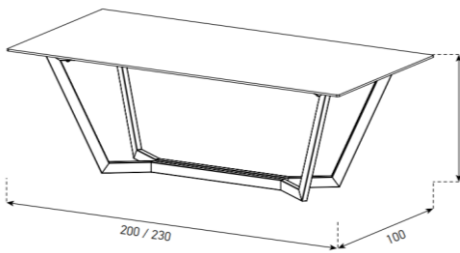

Optionen Füsse

NT (Net)

HxØ = 74 x 100 Ø cm

uVP

NT	440.-

CN (Cone)

HxØ = 74 x 100 Ø cm

uVP

CN	700.-

PS (Pose)

H = 74 cm

uVP

PS	748.-

PT (Portal)

H = 74 cm

uVP

PT	448.-

GD (Gondola)

H = 74 cm

uVP

GD	648.-

VR (Vertex)

H = 74 cm

uVP

VR	748.-

CL (Club)

H = 74 cm

uVP

CL	798.-

GT (Gate)

H = 74 cm

uVP

GT	748.-

Farbauswahl für Metall-Füsse auf Seite 4