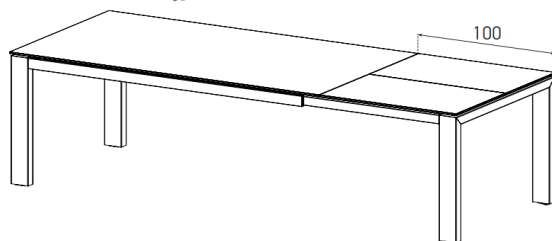

Slide out - Butterfly