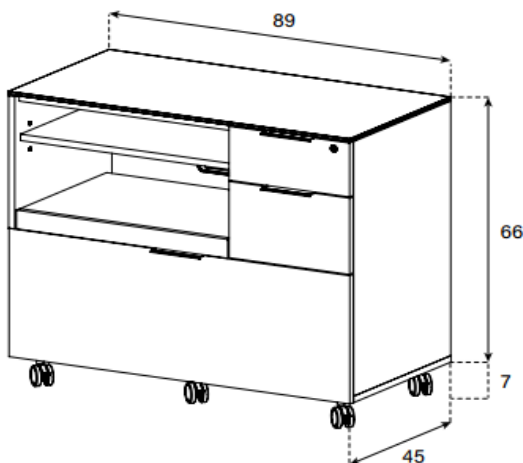

MFC

HxBxT = 73x89x45 cm

uVP

Glasplatte	1'298.-
Keramikplatte	1'398.-

Abschliessbar

Alle Glasfarben und Keramik 1 für Deckplatte auf Seite 3 & 4 erhältlich.

Laminatfarben für Korpus auf Seite 4