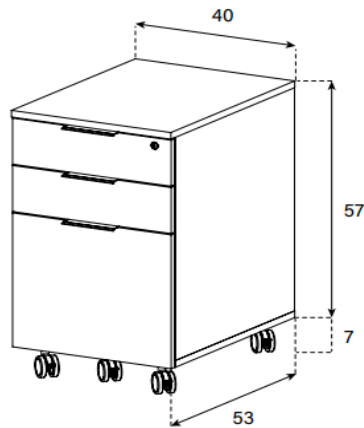

HxBxT = 74x107x61 cm

uVP

Glasplatte	628.-
Keramikplatte	668.-

(Anbau - funktioniert nur zusammen mit FDS / FDL)

LMC

HxBxT = 64x40x53 cm

uVP

Glasplatte	828.-
Keramikplatte	868.-