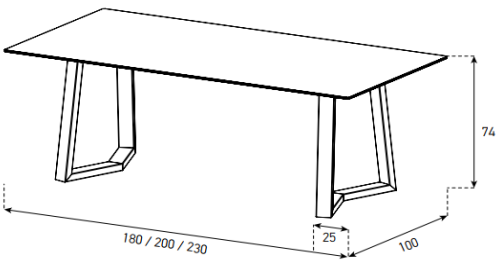

CH (Chevron)

H = 74 cm

uVP

CH	448.-

TR (Trapez)

H = 74 cm

uVP

TR	448.-

WR (Wrap)

H = 74 cm

uVP

WR	498.-

Farbauswahl für Metall-Füsse auf Seite 4