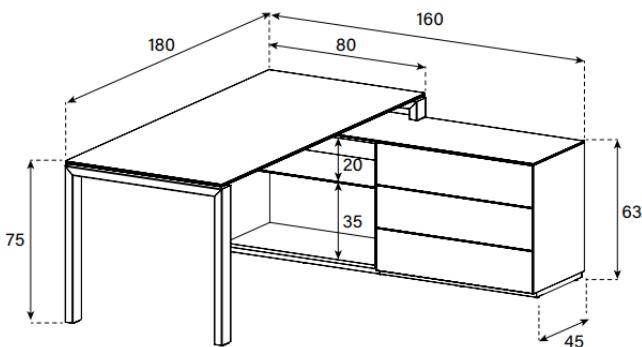

Laminatfarben für Korpus offen auf Seite 4

LD1 - Kombination

Version R (Sideboard rechts aus Sitzposition)

Version L (Sideboard links aus Sitzposition)

LD1

HxBxT = 75x180x160 cm

uVP

Tischplatte Glas + Korpus Glas	3'898.-
Tischplatte Ätzglas + Korpus Glas	3'998.-
Tischplatte Keramik 1 + Korpus Glas	4'098.-
Tischplatte Keramik 2 + Korpus Glas	4'598.-