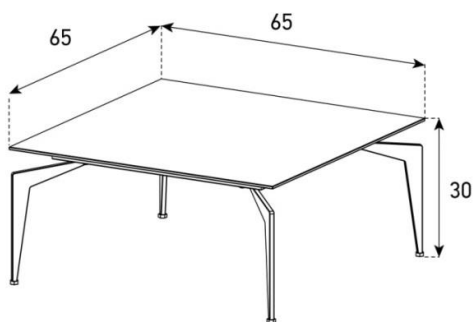

CT-SET2-B

$HxBxT = 30 \times 65 \times 65$ cm

uVP

CT-SET2-BMR-B-Glasfarben	468.-
CT-SET2-BMR-B-Ätzglasfarben	488.-
CT-SET2-BMR-B-Keramik 1	598.-
CT-SET2-BMR-B-Keramik 2	798.-

Farbauswahl für Metall-Füße auf Seite 4