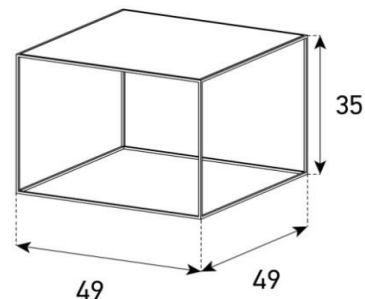

Salontische

CTS-65G

HxBxT = 36x65x65 cm

uVP

CTS-65G-Glasfarben	418.-
CTS-65G-Ätztglasfarben	448.-
CTS-65G-Keramik 1	518.-
CTS-65G-Keramik 2	598.-

CTS-100G

HxBxT = 36x100x100 cm

uVP

CTS-100G-Glasfarben	598.-
CTS-100G-Ätztglasfarben	658.-
CTS-100G-Keramik 1	778.-
CTS-100G-Keramik 2	1'048.-

CTR-120G

HxBxT = 36x120x65 cm

uVP

CTR-120G-Glasfarben	518.-
CTR-120G-Ätztglasfarben	578.-
CTR-120G-Keramik 1	658.-
CTR-120G-Keramik 2	838.-

Farbauswahl für Metall-Füße auf Seite 4

CTR130-C30

HxBxT = 30x130x80 cm

uVP

CTR130-C30-Glasfarben	888.-
CTR130-C30-Ätztglasfarben	938.-
CTR130-C30-Keramik 1	1'148.-
CTR130-C30-Keramik 2	1'468.-

KL49

HxBxT = 35x49x49 cm

uVP

Glasfarben	258.-
Ätztglas	278.-
Keramik 1	308.-
Keramik 2	448.-

KL42

HxBxT = 42x42x42 cm

uVP

Glasfarben	238.-
Ätztglas	258.-
Keramik 1	278.-
Keramik 2	418.-

Farbauswahl für Metall-Füße auf Seite 4