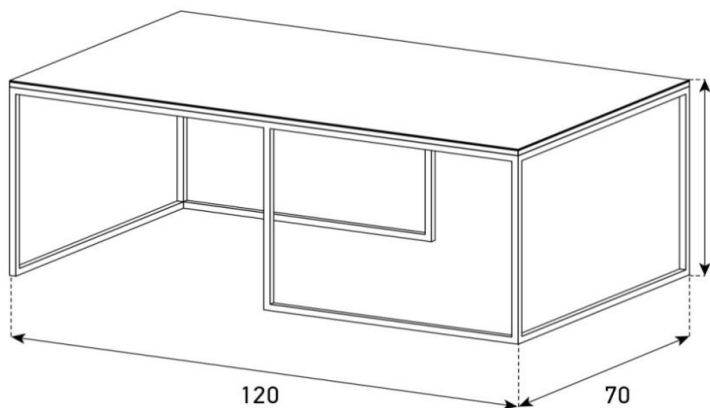

MAXI TRIPLE

Bestehend aus:
1x MAXI-TRIPLE-A
2x MAXI-TRIPLE-B

MAXI TRIPLE-A

HxBxT = 45x120x70 cm

uVP

MAXI-TRIPLE-A-Glasfarben	518.-
MAXI-TRIPLE-A-Ätztglasfarben	628.-
MAXI-TRIPLE-A-Keramik 1	658.-
MAXI-TRIPLE-A-Keramik 2	938.-