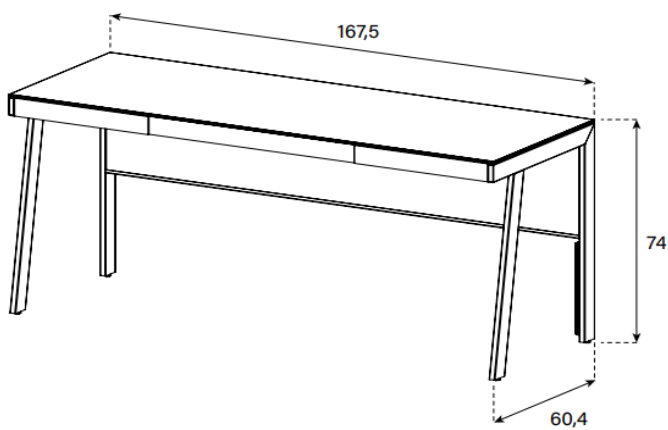

Aufpreis pro Schubladenfront

FDS

HxBxT = 74x122x61 cm

uVP

Glasplatte	1'398.-
Keramikplatte	1'498.-

Alle Glasfarben und Keramik 1 für Tischplatte auf Seite 3 & 4 erhältlich.

Laminatfarben auf Seite 4

Fuss Schwarz