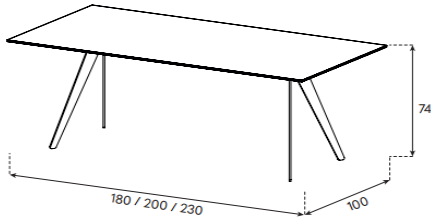

Optionen Füsse

NT (Net)

HxØ = 74 x 100 Ø cm

uVP

NT	440.-

CN (Cone)

HxØ = 74 x 100 Ø cm

uVP

CN	700.-

PS (Pose)

H = 74 cm

uVP

PS	748.-

PT (Portal)

H = 74 cm

uVP

PT	448.-

GD (Gondola)

H = 74 cm

uVP

GD	648.-

VR (Vertex)

H = 74 cm

uVP

VR	748.-

CL (Club)

H = 74 cm

uVP

CL	798.-

GT (Gate)

H = 74 cm

uVP

GT	748.-

Farbauswahl für Metall-Füsse auf Seite 4