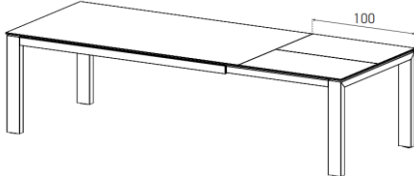

-BNW
Nordic Wood
Schwarz

-GRY
Grau
(Standard)

-BLK
Schwarz
(X-Version)

-WHT
Weiss

Beispiel Codierung:

TBL-F-R2010EMP-MZ-BLK

1. Ausführung Tische:

-F (Fixe Grösse)

-MU (Move-Up)

-TM (Tandem Move-Up)

-BT (Butterfly)

-TB (Tandem Butterfly)

2. Form Deckplatte:

-R (Rechteck) / **-E** (Ellipse) / **-S** (Quadrat) / **-C** (Rund)

(Nur Tische mit Deckplatte R können mit Auszug bestellt werden)

3. Tischgrösse:

1010 (100x100 cm) / **1610** (160x100 cm) / **1810** (180x100 cm) / **2010** (200x100 cm) **2310** (230x100 cm)

Glasplatten = Deckplatte 4 mm Glas auf 8 mm Glas

Keramik 1 = Deckplatte Keramik 3 mm auf 8 mm Glas / Keramik 2 = Deckplatte Keramik 5 mm auf 6 mm Glas