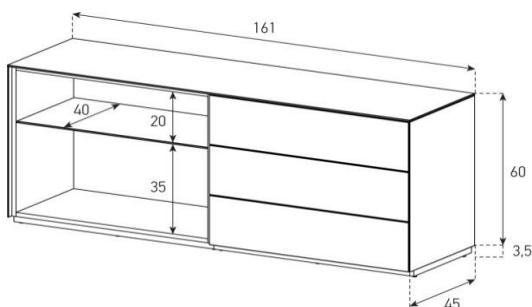

Laminatfarben für Korpus offen auf Seite 4

LD1 - Kombination

Version R (Sideboard rechts aus Sitzposition)

Version L (Sideboard links aus Sitzposition)

LD1

HxBxT = 75x180x160 cm

uVP

Tischplatte Glas + Korpus Glas	3'898.-
Tischplatte Ätzglas + Korpus Glas	3'998.-
Tischplatte Keramik 1 + Korpus Glas	4'098.-
Tischplatte Keramik 2 + Korpus Glas	4'598.-

Alle Glasfarben und Keramik 1 + 2 für Tischplatte auf Seite 3 & 4 erhältlich.

Für Fuss sind alle Metallfarben auf Seite 4 erhältlich.

Bestellcodes

EXC-TBL-LD1 (Tischplatte)

HxBxT = 73x180x80 cm

EXC-TBL-LD1-180x80-Glasfarbe-PT-Fussfarbe
EXC-TBL-LD1-180x80-Ätzglasfarbe-PT-Fussfarbe
EXC-TBL-LD1-180x80-Keramik 1-PT-Fussfarbe
EXC-TBL-LD1-180x80-Keramik 2-PT-Fussfarbe