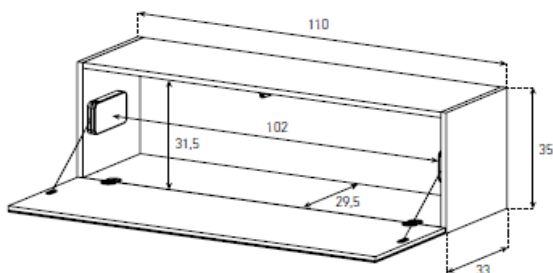

SS-BOX

HxBxT = 35x110x33

uVP

Laminat	428.-
Glas	468.-
Ätztglas	498.-
Keramik 1	628.-
Keramik 2	848.-

Body Schwarz oder Weiss, Front nach Wahl

Farbauswahl für Glas und Keramik auf Seite 3 & 4

Laminatfarben für Tablare und Fronten

-OAK
Eiche

-CWN
Castello
Walnuss

-BNW
Nordic
Wood

-GRY
Grau
(Standard)

-BLK
Schwarz
(X-Version)

-WHT
Weiss