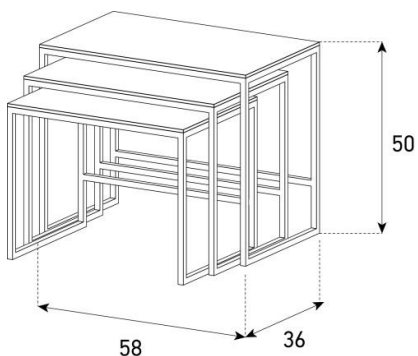

KL42

HxBxT = 42x42x42 cm

uVP

Glasfarben	238.-
Ätztglas	258.-
Keramik 1	278.-
Keramik 2	418.-

Farbauswahl für Metall-Füße auf Seite 4

Salontisch und Tisch-Sets in Glas oder Keramik

TRIPLE

HxBxT = 50x58x36 cm