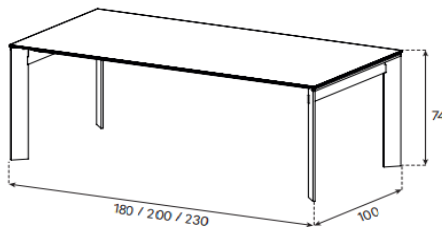

PT	448.-
----	-------

GD (Gondola)

H = 74 cm

uVP

GD	648.-
----	-------

VR (Vertex)

H = 74 cm

uVP