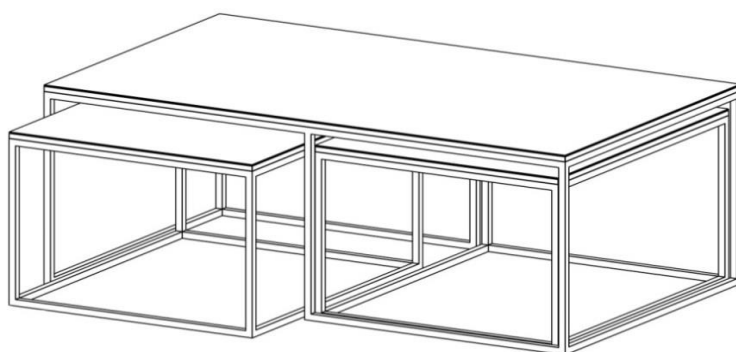

MAXI TRIPLE

Bestehend aus:
1x MAXI-TRIPLE-A
2x MAXI-TRIPLE-B

MAXI TRIPLE-A

HxBxT = 45x120x70 cm

uVP

MAXI-TRIPLE-A-Glasfarben	518.-
MAXI-TRIPLE-A-Ätztglasfarben	628.-
MAXI-TRIPLE-A-Keramik 1	658.-
MAXI-TRIPLE-A-Keramik 2	938.-