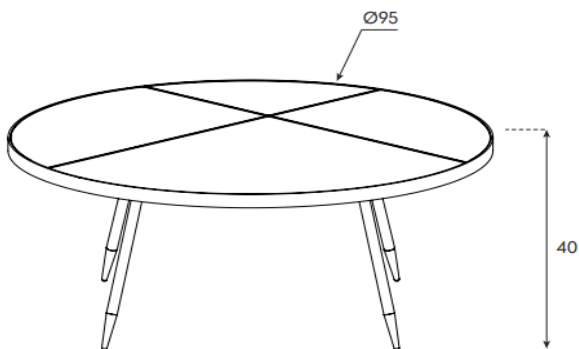

CT-SET-PTC

Bestehend aus:
1x CT-SET-PTC-A
1x CT-SET-PTC-B