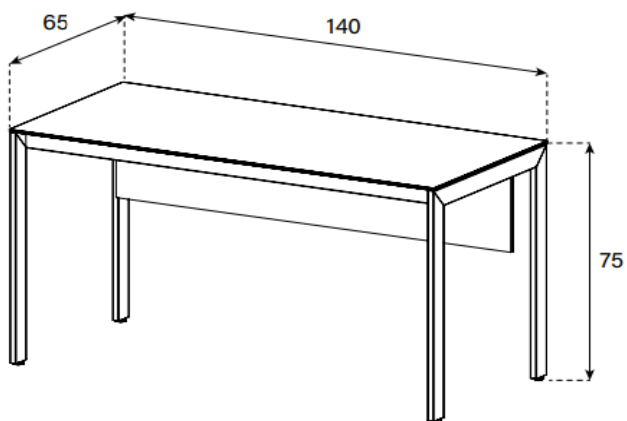

WD1

HxBxT = 75x140x65 cm

uVP

Glasplatte	1'198.-
Keramikplatte	1'298.-

Alle Glasfarben und Keramik 1 für Tischplatte auf Seite 3 & 4 erhältlich.

Für Fuss sind alle Metallfarben auf Seite 4 erhältlich.