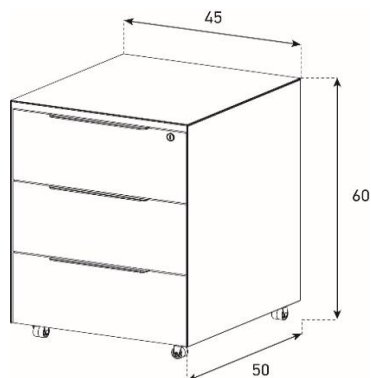

(Keramik 5.6 mm auf Glas 6 mm - nur NDSM 3mm + 8mm)

Wunschgrössen für Tischplatte möglich. Preise auf Anfrage.
(Masse bis max. 100 x 230 cm Keramik und 120 x 260 cm Glas)

EXC-PDST

HxBxT = 60x45x50 cm

uVP

EXC-PDST-Glasfarbe-Frontfarbe	598.-
EXC-PDST-Keramik 1-Frontfarbe	698.-