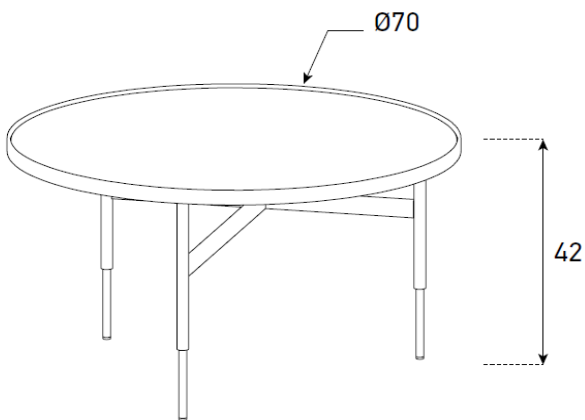

CT-SET4

Bestehend aus:

1x CT-SET4-A

1x CT-SET4-B

CT-SET4-A

HxØ = 42x Ø 70 cm

uVP

CT-SET3-A-Glasfarben	558.-
CT-SET3-A-Ätzglasfarben	598.-
CT-SET3-A-Keramik 1	628.-
CT-SET3-A-Keramik 2	728.-