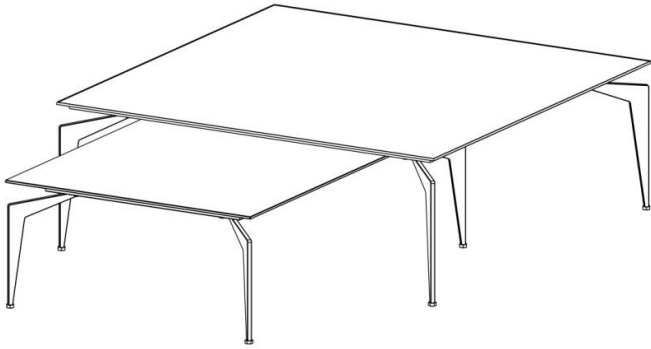

CT-SET1-BMR

Bestehend aus:

1x CT-SET1-BMR-A

1x CT-SET1-BMR-B