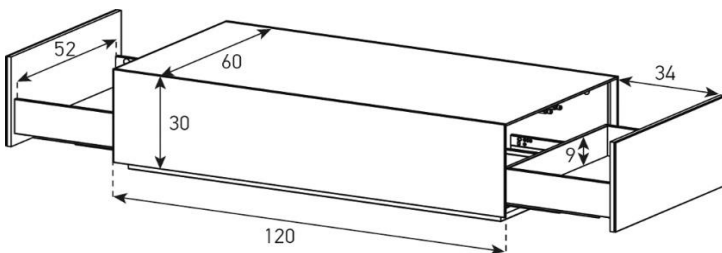

ES90-D

HxBxT = 33.5x120x60 cm

uVP

Body + Front Schwarzglas oder Laminat	938.-
Body + Front Glasfarben	1'048.-
Body Ätzglas, Front Glasfarben oder Laminat	1'148.-
Body Keramik 1, Front Glasfarben oder Laminat	1'248.-
Aufpreis Front Nr. 18 - Ätzglas	15.-
Aufpreis Front Nr. 18 - Keramik 1	40.-
Aufpreis Front Nr. 18 - Keramik oder Holz	70.-

Aufpreis pro Schubladenfront